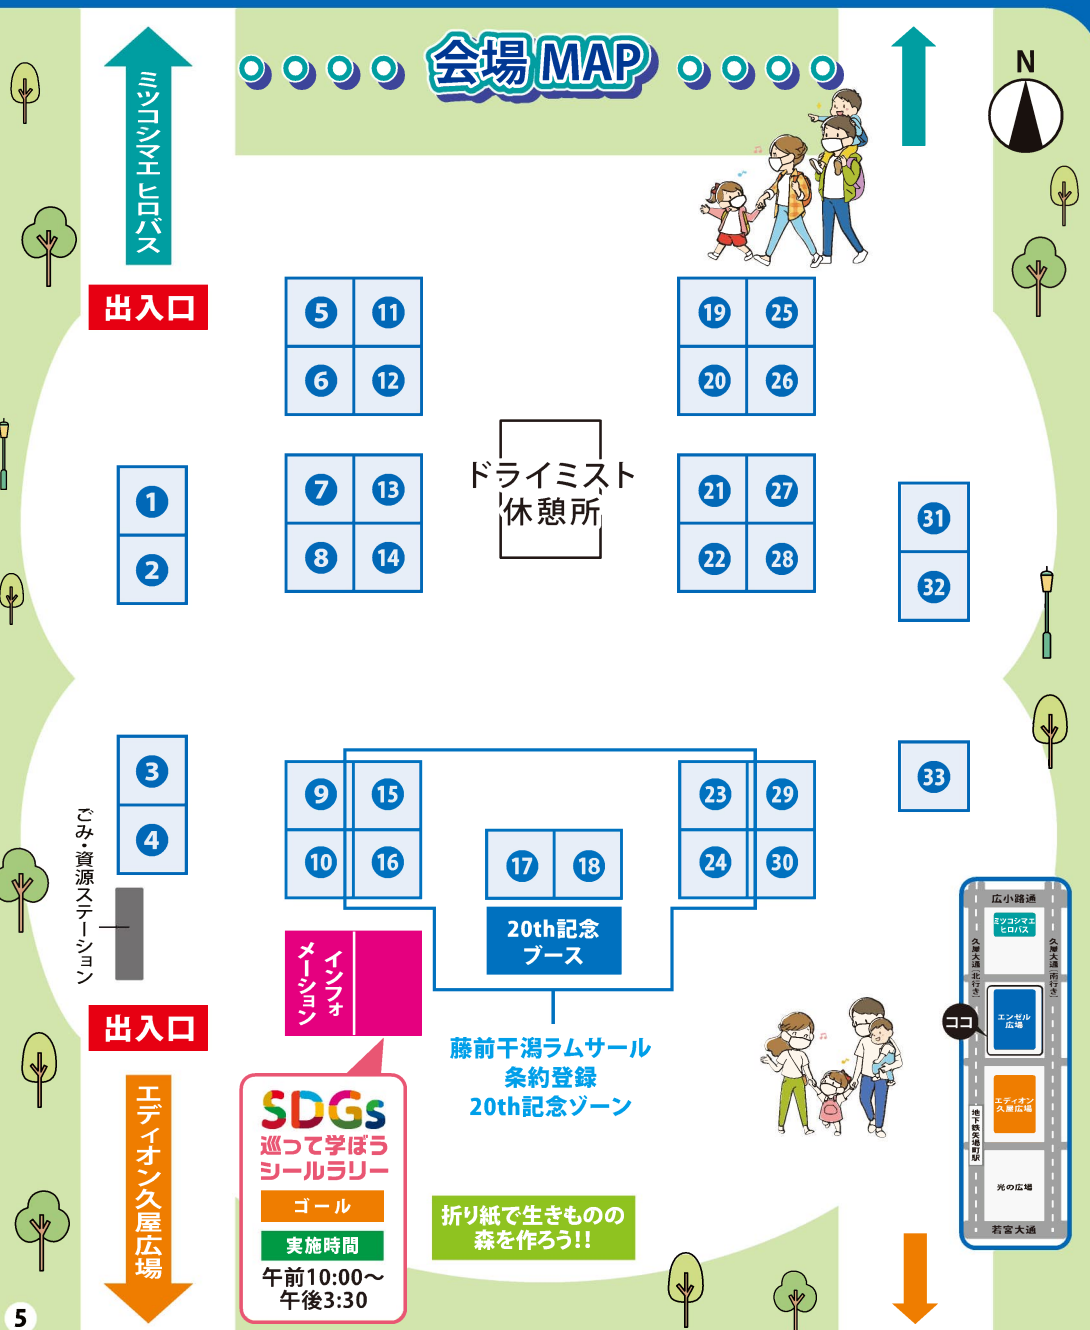

みんなつながる環境ひろば

生物多様性の保全を中心とした活動の紹介・情報発信

会場MAP

参加団体

1. 森へ行こう!
   猿投の森づくりの会
2. なぜ、生物多様性は必要か?
   身近な自然に目を向けよう!
   NPO 東海自然学園
3. 名古屋市民は木曽川に感謝
   NPO法人「みたけ・500万人の木曽川水トラスト」
4. カトケン探検隊〜わくわく生き物観察〜
   (株)加藤建設
5. 東谷山の生態系を守り、調べる
   守山リス研究会
6. ふれてみよう!つなげよう!なごやの自然
   名古屋自然観察会
   (愛知県自然観察指導員連絡協議会名古屋支部)
7. 自然観察を通して自然に親しみ、自然を理解し、
   自然を守る
   愛知県自然観察指導員連絡協議会
8. みんなでやろまい! なごやの森づくり!
   なごやの森づくりパートナーシップ連絡会
9. みんなで守ろうなごや東山の森と湿地
   NPO法人 なごや東山の森づくりの会
10. Sus-ガチャでSDGsを考えよう!-中学・高校生の環境活動-
    SDGs未来倶楽部 Sus-Teen!
    (名古屋国際中学校・高等学校)
11. 堀川再生を市民と共に!
    鯉城・堀川と生活を考える会
12. 堀川を清流に!
    名古屋堀川ライオンズクラブ
13. 剪定枝、刈草を原料に堆肥を製造しています
    (公財)名古屋緑地保全協会
14. みんなで港や川をきれいにしよう
    (公社)名古屋清港会
15. 名古屋港水族館で学ぶ環境と多様性
    (公財)名古屋みなと振興財団
    名古屋港水族館
16. 伊勢湾ごみ流出防衛最前線!ごみから守ろう、豊かな川と海!
    藤前干潟クリーン大作戦実行委員会
    (伊勢湾流域圏再生ネットワーク)
17. 藤前干潟ラムサール条約登録20周年!
    未来へつなごう藤前干潟
    藤前干潟ふれあい事業実行委員会
18. 藤前干潟から「いのちのつながり」を伝える
    NPO法人 藤前干潟を守る会
19. クモは益虫!クモの魅力と不思議をご紹介します
20. 中部蜘蛛懇談会/名古屋市立大学
    総合生命理学部片山研
21. 春日井市西尾町のシデコブシ群落を守る活動
    みどりのまちづくりグループ
    (伊勢湾流域圏再生ネットワーク)
22. きれいな海を守る心を広げるためのプロジェクト
    NPO法人 環境ボランティアサークル亀の子隊
    (伊勢湾流域圏再生ネットワーク)
23. 子どもと魚が泳ぐきれいな庄内川を次世代へ
    矢田・庄内川をきれいにする会
    (伊勢湾流域圏再生ネットワーク)
24. 藤前干潟のマイクロな生きものたち
    名古屋市環境科学調査センター
25. ユースが伝える「湿地」の魅力
    ユースラムサールジャパン & 劇団シンデレラ
26. 動物や植物についてもっと学ぼう!!
    名古屋市東山動植物園
27. みつばちと命のサイクルから学ぶ!
    ~BeeHappy∞Project~
    地球ハグ倶楽部
28. 伊勢湾再生に向けた取り組みについて
    伊勢湾再生海域検討会 事務局
    (国土交通省 中部地方整備局 港湾空港部)
29. みんなではじめよう身近な環境改善
    NPO法人 グラウンドワーク東海
    (伊勢湾流域圏再生ネットワーク)
30. 知ろう!学ぼう!なごやの生きもの
    名古屋市環境局 なごや生物多様性センター
31. 生物多様性とともにあるなごやへ
    なごびオ (なごや生物多様性保全活動協議会)
32. 生物多様性カードゲーム&植物のしおりづくり
    名古屋産業大学 エコレク部
33. 愛知県の生物多様性について
    愛知県環境局環境政策部自然環境課
34. 生きもの教室 ~遊んで学ぼう生物多様性~
    命をつなごうPROJECT学生実行委員会